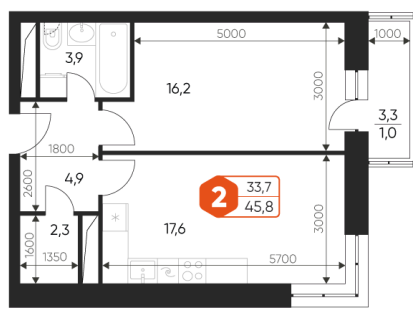

Номер: 560

2 комнатная 45.8 м²

Отсканируйте QR-код и
смотрите на сайте
дом-идеал.рф

восход

закат

8 842 148 руб.

В ипотеку от 30 443 руб.

Чистовая отделка

С балконом

Корпус	ЖК «Идеал»	Этаж	16
Секция	6	Сдача	4 кв. 2025

Адрес офиса продаж
Московская обл, г Балашиха

15.03.2025 22:12 (Мск)

Не является публичной офертой, цена может быть скорректирована. Информация взята с сайта «дом-идеал.рф»

На этаже 16

2 комнатная 45.8 м²

Адрес офиса продаж
Московская обл, г Балашиха

15.03.2025 22:12 (Мск)

Не является публичной офертой, цена может быть скорректирована. Информация взята с сайта «дом-идеал.рф»