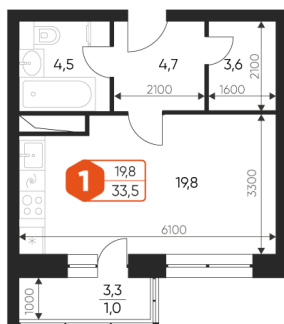

Номер: 395

1 комнатная 33.5 м²

Отсканируйте QR-код и
смотрите на сайте
дом-идеал.рф

восход

закат

6 802 209 руб.

В ипотеку от 23 471 руб.

Чистовая отделка

С балконом

Корпус	ЖК «Идеал»	Этаж	15
Секция	4	Сдача	4 кв. 2025

Адрес офиса продаж
Московская обл, г Балашиха

15.03.2025 18:42 (Мск)

Не является публичной офертой, цена может быть скорректирована. Информация взята с сайта «дом-идеал.рф»