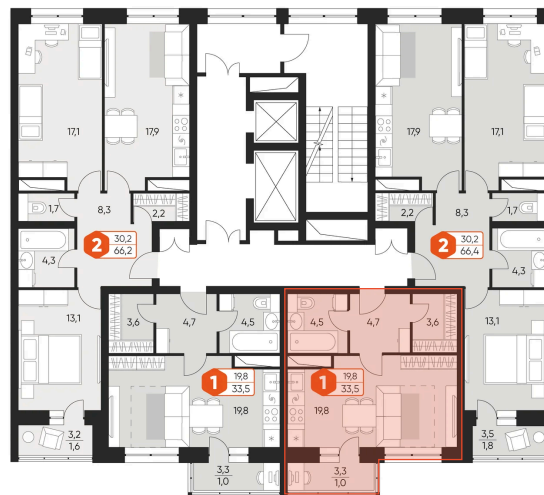

Номер: 395

1 комнатная 33.5 м²

Отсканируйте QR-код и
смотрите на сайте
дом-идеал.рф

восход

закат

6 802 209 руб.

В ипотеку от 23 471 руб.

Чистовая отделка

С балконом

Корпус	ЖК «Идеал»	Этаж	15
Секция	4	Сдача	4 кв. 2025

Адрес офиса продаж
Московская обл, г Балашиха

15.03.2025 18:42 (Мск)

Не является публичной офертой, цена может быть скорректирована. Информация взята с сайта «дом-идеал.рф»

На этаже 15

1 комнатная 33.5 м²

Адрес офиса продаж
Московская обл, г Балашиха

15.03.2025 18:42 (Мск)

Не является публичной офертой, цена может быть скорректирована. Информация взята с сайта «дом-идеал.рф»