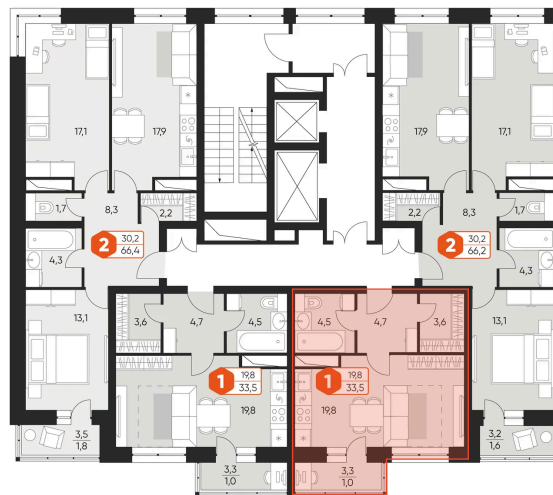

Корпус	ЖК «Идеал»	Этаж	12
Секция	5	Сдача	4 кв. 2025

Адрес офиса продаж  
Московская обл, г Балашиха

15.03.2025 19:25 (Мск)

Не является публичной офертой, цена может быть скорректирована. Информация взята с сайта «дом-идеал.рф»

# На этаже 12

1 комнатная 33.5 м<sup>2</sup>

Адрес офиса продаж  
Московская обл, г Балашиха

15.03.2025 19:25 (Мск)

Не является публичной офертой, цена может быть скорректирована. Информация взята с сайта «дом-идеал.рф»