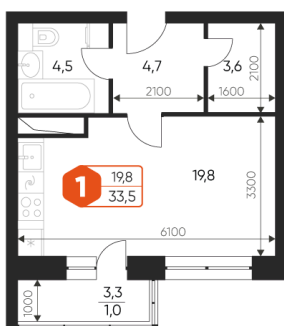

# 1 комнатная 33.5 м<sup>2</sup>

Отсканируйте QR-код и  
смотрите на сайте  
дом-идеал.рф

восход

закат

6 802 209 руб.

В ипотеку от 23 471 руб.

Чистовая отделка

С балконом