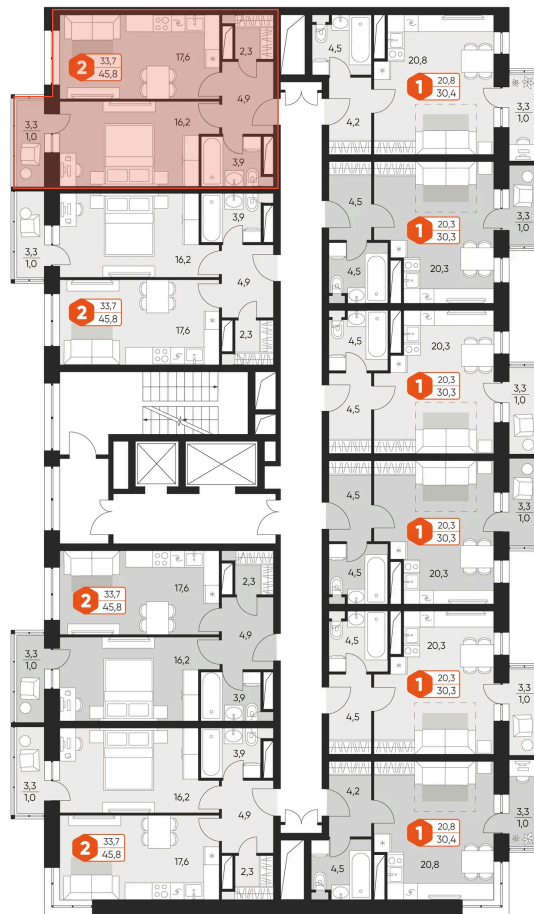

Номер: 32

2 комнатная 45.8 м²

Отсканируйте QR-код и
смотрите на сайте
дом-идеал.рф

восход

закат

8 384 148 руб.

В ипотеку от 26 329 руб.

С балконом

Корпус	ЖК «Идеал»	Этаж	6
Секция	1	Сдача	4 кв. 2025

Адрес офиса продаж
Московская обл, г Балашиха

15.03.2025 05:08 (Мск)

Не является публичной офертой, цена может быть скорректирована. Информация взята с сайта «дом-идеал.рф»

На этаже 6

2 комнатная 45.8 м²

Адрес офиса продаж
Московская обл, г Балашиха

15.03.2025 05:08 (Мск)

Не является публичной офертой, цена может быть скорректирована. Информация взята с сайта «дом-идеал.рф»