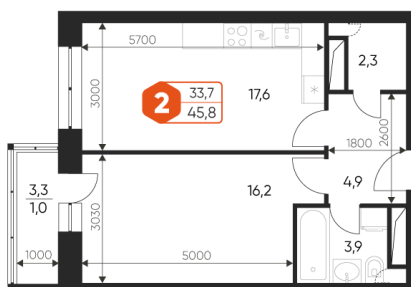

Номер: 32

2 комнатная 45.8 м²

Отсканируйте QR-код и
смотрите на сайте
дом-идеал.рф

восход

закат

8 384 148 руб.

В ипотеку от 26 329 руб.

С балконом

Корпус	ЖК «Идеал»	Этаж	6
Секция	1	Сдача	4 кв. 2025

Адрес офиса продаж
Московская обл, г Балашиха

15.03.2025 05:08 (Мск)

Не является публичной офертой, цена может быть скорректирована. Информация взята с сайта «дом-идеал.рф»

На этаже 6

2 комнатная 45.8 м²

Адрес офиса продаж
Московская обл, г Балашиха

15.03.2025 05:08 (Мск)

Не является публичной офертой, цена может быть скорректирована. Информация взята с сайта «дом-идеал.рф»