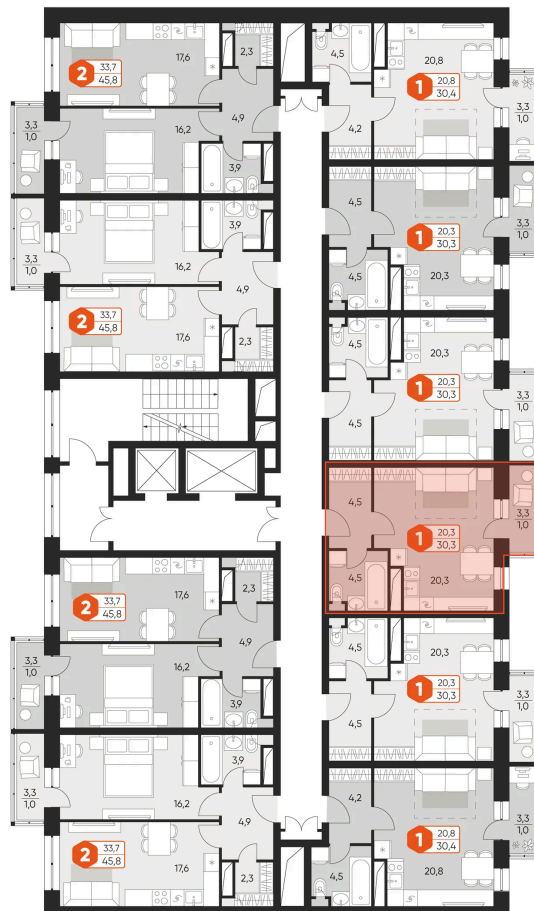

Номер: 236

1 комнатная 30.3 м²

Отсканируйте QR-код и
смотрите на сайте
дом-идеал.рф

восход

закат

6 152 445 руб.

В ипотеку от 21 229 руб.

Чистовая отделка

С балконом

Корпус	ЖК «Идеал»	Этаж	15
Секция	2	Сдача	4 кв. 2025

Адрес офиса продаж
Московская обл, г Балашиха

16.03.2025 03:24 (Мск)

Не является публичной офертой, цена может быть скорректирована. Информация взята с сайта «дом-идеал.рф»

На этаже 15

1 комнатная 30.3 м²

Адрес офиса продаж
Московская обл, г Балашиха

16.03.2025 03:24 (Мск)

Не является публичной офертой, цена может быть скорректирована. Информация взята с сайта «дом-идеал.рф»