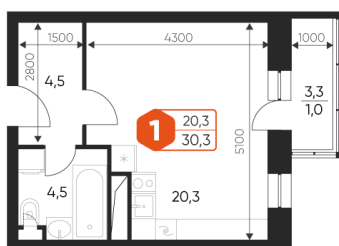

Номер: 236

1 комнатная 30.3 м²

Отсканируйте QR-код и
смотрите на сайте
дом-идеал.рф

восход

закат

6 152 445 руб.

В ипотеку от 21 229 руб.

Чистовая отделка

С балконом

Корпус	ЖК «Идеал»	Этаж	15
Секция	2	Сдача	4 кв. 2025

Адрес офиса продаж
Московская обл, г Балашиха

16.03.2025 03:24 (Мск)

Не является публичной офертой, цена может быть скорректирована. Информация взята с сайта «дом-идеал.рф»