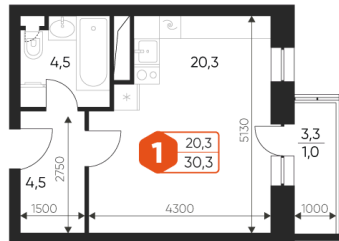

Номер: 145

1 комнатная 30.3 м²

Отсканируйте QR-код и
смотрите на сайте
дом-идеал.рф

восход

закат

6 152 445 руб.

В ипотеку от 21 229 руб.

Чистовая отделка

С балконом

Корпус	ЖК «Идеал»	Этаж	6
Секция	2	Сдача	4 кв. 2025

Адрес офиса продаж
Московская обл, г Балашиха

15.03.2025 08:12 (Мск)

Не является публичной офертой, цена может быть скорректирована. Информация взята с сайта «дом-идеал.рф»