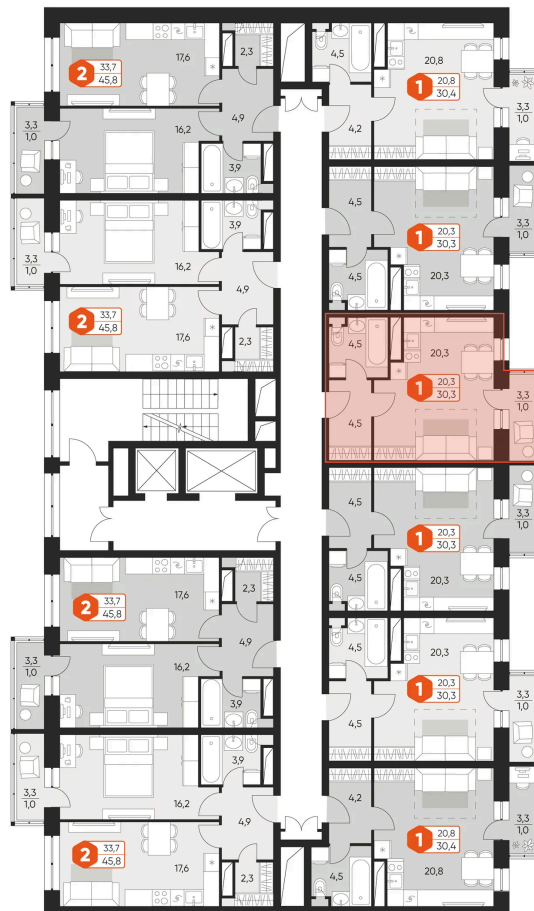

Номер: 145

1 комнатная 30.3 м²

Отсканируйте QR-код и
смотрите на сайте
дом-идеал.рф

восход

закат

6 152 445 руб.

В ипотеку от 21 229 руб.

Чистовая отделка

С балконом

Корпус	ЖК «Идеал»	Этаж	6
Секция	2	Сдача	4 кв. 2025

Адрес офиса продаж
Московская обл, г Балашиха

15.03.2025 08:12 (Мск)

Не является публичной офертой, цена может быть скорректирована. Информация взята с сайта «дом-идеал.рф»

На этаже 6

1 комнатная 30.3 м²

Адрес офиса продаж
Московская обл, г Балашиха

15.03.2025 08:12 (Мск)

Не является публичной офертой, цена может быть скорректирована. Информация взята с сайта «дом-идеал.рф»