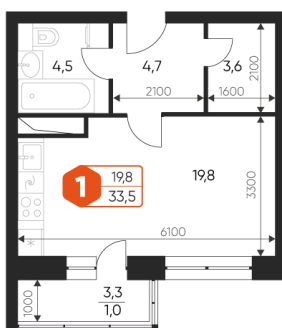

Номер: 459

1 комнатная 33.5 м²

Отсканируйте QR-код и
смотрите на сайте
дом-идеал.рф

восход

закат

6 802 209 руб.

В ипотеку от 23 471 руб.

Чистовая отделка

С балконом

Корпус

ЖК «Идеал»

Этаж

16

Секция

5

Сдача

4 кв. 2025

Адрес офиса продаж

17.03.2025 22:15 (Мск)

Московская обл, г Балашиха

Не является публичной офертой, цена может быть скорректирована. Информация взята с сайта «дом-идеал.рф»

На этаже 16

1 комнатная 33.5 м²