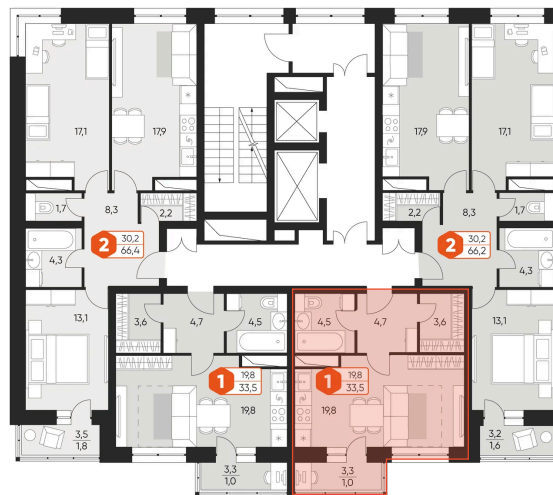

Номер: 459

1 комнатная 33.5 м²

Отсканируйте QR-код и
смотрите на сайте
дом-идеал.рф

восход

закат

6 802 209 руб.

В ипотеку от 23 471 руб.

Чистовая отделка

С балконом

Корпус

ЖК «Идеал»

Этаж

16

Секция

5

Сдача

4 кв. 2025

Адрес офиса продаж

17.03.2025 22:15 (Мск)

Московская обл, г Балашиха

Не является публичной офертой, цена может быть скорректирована. Информация взята с сайта «дом-идеал.рф»

На этаже 16

1 комнатная 33.5 м²