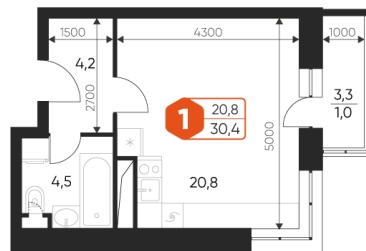

Номер: 88

1 комнатная 30.4 м²

Отсканируйте QR-код и
смотрите на сайте
дом-идеал.рф

восход

закат

5 868 750 руб.

В ипотеку от 18 568 руб.

С балконом

Корпус	ЖК «Идеал»	Этаж	11
Секция	1	Сдача	4 кв. 2025

Адрес офиса продаж
Московская обл, г Балашиха

17.03.2025 22:07 (Мск)

Не является публичной офертой, цена может быть скорректирована. Информация взята с сайта «дом-идеал.рф»