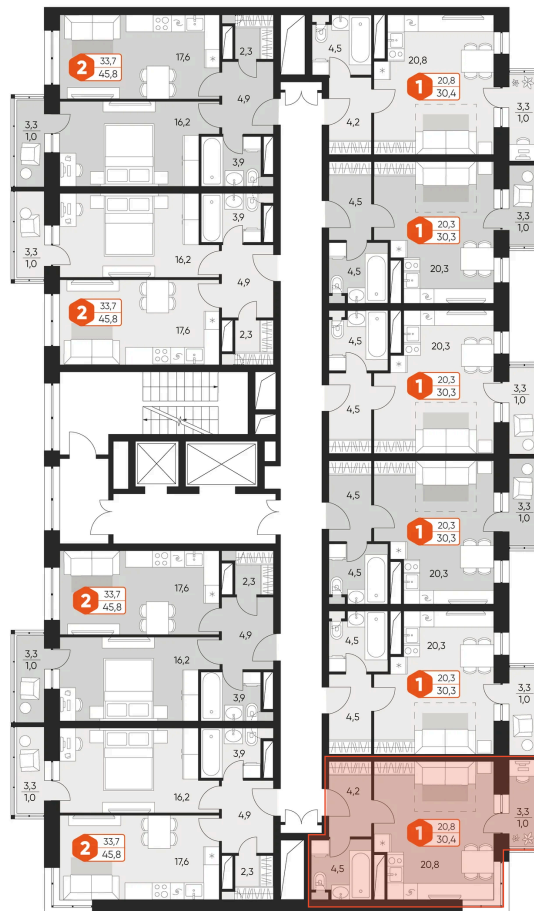

Номер: 88

1 комнатная 30.4 м²

Отсканируйте QR-код и
смотрите на сайте
дом-идеал.рф

восход

закат

5 868 750 руб.

В ипотеку от 18 568 руб.

С балконом

Корпус	ЖК «Идеал»	Этаж	11
Секция	1	Сдача	4 кв. 2025

Адрес офиса продаж
Московская обл, г Балашиха

17.03.2025 22:07 (Мск)

Не является публичной офертой, цена может быть скорректирована. Информация взята с сайта «дом-идеал.рф»

На этаже 11

1 комнатная 30.4 м²

Адрес офиса продаж
Московская обл, г Балашиха

17.03.2025 22:07 (Мск)

Не является публичной офертой, цена может быть скорректирована. Информация взята с сайта «дом-идеал.рф»