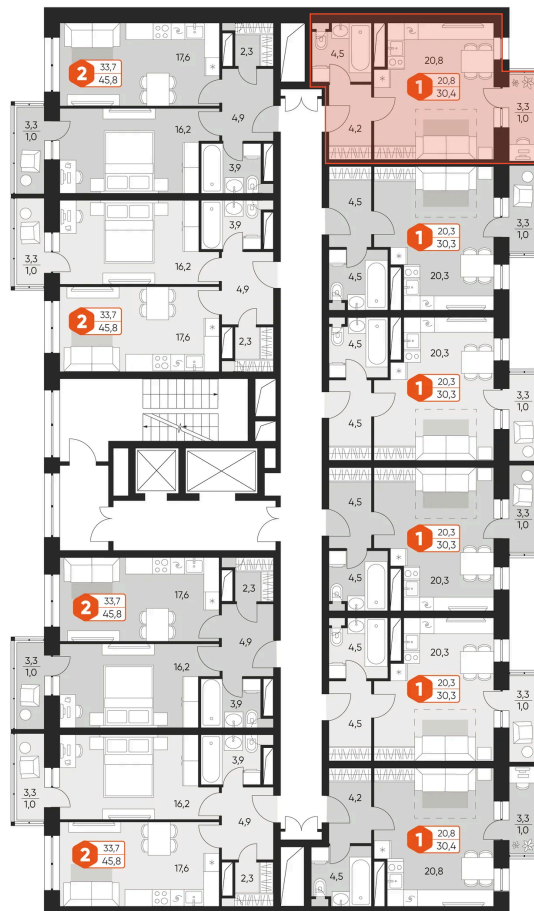

Номер: 143

1 комнатная 30.4 м²

Отсканируйте QR-код и
смотрите на сайте
дом-идеал.рф

восход

закат

6 172 750 руб.

В ипотеку от 21 299 руб.

Чистовая отделка

С балконом

Корпус	ЖК «Идеал»	Этаж	6
Секция	2	Сдача	4 кв. 2025

Адрес офиса продаж
Московская обл, г Балашиха

15.03.2025 08:18 (Мск)

Не является публичной офертой, цена может быть скорректирована. Информация взята с сайта «дом-идеал.рф»

На этаже 6

1 комнатная 30.4 м²

Адрес офиса продаж
Московская обл, г Балашиха

15.03.2025 08:18 (Мск)

Не является публичной офертой, цена может быть скорректирована. Информация взята с сайта «дом-идеал.рф»