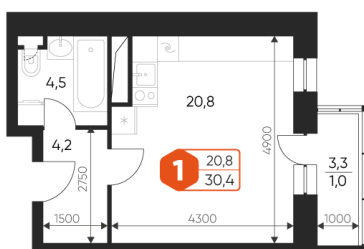

Номер: 143

1 комнатная 30.4 м²

Отсканируйте QR-код и
смотрите на сайте
дом-идеал.рф

восход

закат

6 172 750 руб.

В ипотеку от 21 299 руб.

Чистовая отделка

С балконом

Корпус	ЖК «Идеал»	Этаж	6
Секция	2	Сдача	4 кв. 2025

Адрес офиса продаж
Московская обл, г Балашиха

15.03.2025 08:18 (Мск)

Не является публичной офертой, цена может быть скорректирована. Информация взята с сайта «дом-идеал.рф»

На этаже 6

1 комнатная 30.4 м²

Адрес офиса продаж
Московская обл, г Балашиха

15.03.2025 08:18 (Мск)

Не является публичной офертой, цена может быть скорректирована. Информация взята с сайта «дом-идеал.рф»